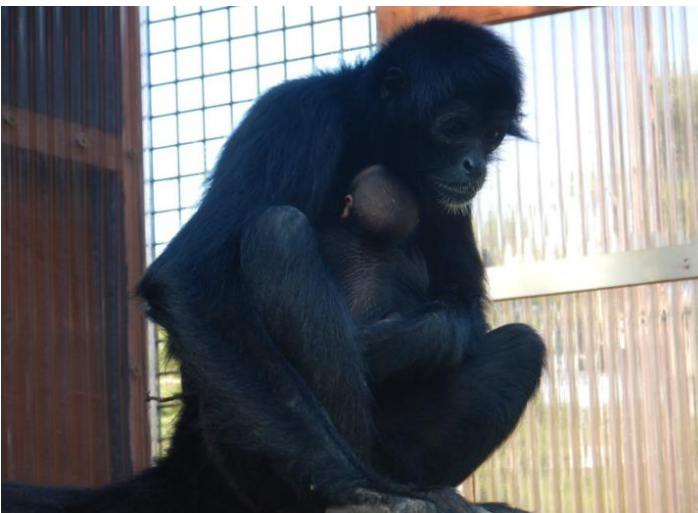

令和2年7月3日

マスコミ各位

かわいいベビーがたくさん！

貴社におかれましては、日ごろより海の中道海浜公園の広報にご協力いただきまして誠にありがとうございます。
海の中道海浜公園の「動物の森」にて、続々と赤ちゃんが産まれています。**6月は、ポリビアリスザル4頭、クモザル1頭、マーラ2頭、ルリコンゴウインコ1羽が誕生しました。現在、計7種24頭の赤ちゃんが動物の森でのびのびと暮らしています**（写真は6月中旬撮影）。

ご多忙中のことは存じますが、取材ならびに記事掲載のほどよろしくお願いたします。

海の中道海浜公園に関する取材申し込み・お問い合わせ

記者問い合わせ

一般問い合わせ

おつか かの
広報係： 大塚、 田野

TEL：092-603-1300
FAX：092-603-1199

海の中道管理センター

TEL：092-603-1111（代表） FAX:092-603-1199

★公園ホームページ <https://uminaka-park.jp>

↓公園公式 SNS はこちら！

★Facebook <https://www.facebook.com/uminaka.go.jp>

★Twitter <https://twitter.com/uminakapark>

★インスタ <https://instagram.com/uminonakamichiseasidepark>