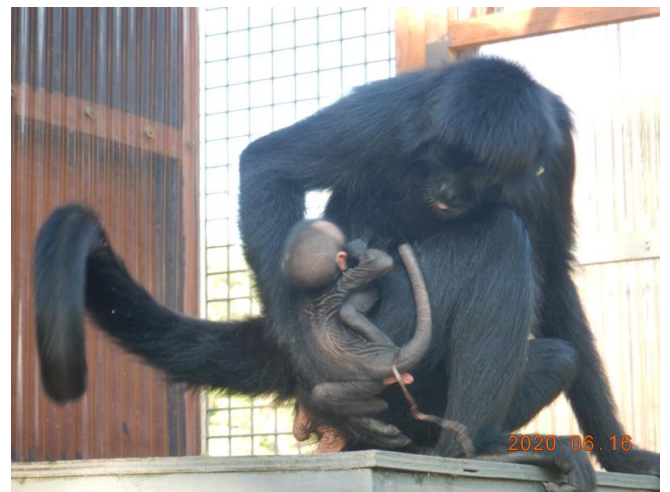

令和2年7月3日

マスコミ各位

かわいいベビーがたくさん！

貴社におかれましては、日ごろより海の中道海浜公園の広報にご協力いただきまして誠にありがとうございます。
 海の中道海浜公園の「動物の森」にて、続々と赤ちゃんが産まれています。**6月は、ポリビアリスザル4頭、クモザル1頭、マーラ2頭、ルリコンゴウインコ1羽が誕生しました。現在、計7種24頭の赤ちゃんが動物の森でのびのびと暮らしています**（写真は6月中旬撮影）。

ポリビアリスザル オマキザル科

【体の大きさ（成体）】 体長 約 30 cm

【特徴】リスのように小さい体で、頭、口、尾の先が黒い。

【赤ちゃん情報】6月生まれ、4頭確認（6/30現在）

【飼育員より】

およそ 120 頭の群れで飼育しています。まだおなかの大きな個体がいるので、今後も赤ちゃんが産まれる予定です。

クモザル オマキザル科

【体の大きさ（成体）】 体長 34～66cm

【特徴】 細い体系で長い手足を持っている。手の指には親指はなく、指は4本。

【赤ちゃん情報】2020年6月15日生まれ、1頭確認

【飼育員より】

お母さんにしがみつき、すくすく育っています。

長い手足や尻尾でぶら下がっている姿が、蜘蛛に似ていることからその名がつけました。

マーラ テンジクネズミ科

【体の大きさ（成体）】 体長 約 50～75cm

【特徴】 草原を走りやすいよう後ろ足のつめは硬くなっている。穴掘りが得意。

【赤ちゃん情報】2020年6月15日生まれ、2頭確認

【飼育員より】

2頭とも元気に育っています。マーラエリアにて天気のいい日に見ることができます。ウサギのように両足をそろえてピョンピョンと跳ねるように走ることからパンパスノウサギとも言われています。

ルリコンゴウインコ オウム目インコ科

【体の大きさ（成体）】 体長約 80cm

【特徴】 強力なくちばしと足をもつ大型のインコ。青（瑠璃）色の鮮やかな色が特徴。