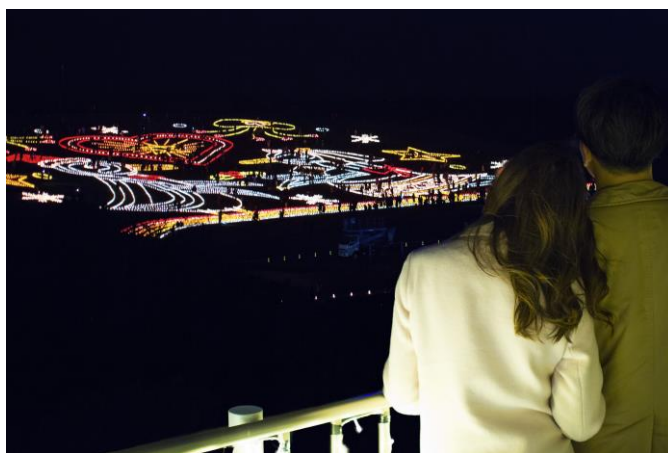

取材関係者限定！ 高所作業車からの撮影予約

イベント期間中の初日 12月22日と23日の2日間限定で、高所作業車による観覧を行います。

当日は、予約制（先着順）で、割り当てられた時間内でのご利用とさせていただきます。取材希望日時が決まりましたら、事前にご予約をお願いします。先着順のため、ご希望にそえない場合もあると思いますが、予めご了承くださいませようお願いします。※なお、強風時は運行を中止します。ご了承ください。

【広報担当】切手（きって）・二村（ふたむら） 直通 TEL : 092-603-1300

予約時間帯 ①18:00~18:30、②18:30~19:00、③19:00~19:30、
④19:30~20:00、⑤20:00~20:30

高所作業車概要：地上最大15m、乗車時間15~20分（目安）、

1枠の時間帯に、2社様以上で利用いただく場合があります。

●お客様の眺望ポイント

ワンダーワールド内にある、子供の岩（眺望箇所）から、キャンドルアートの全貌を楽しんでいただけます。

10,000本のキャンドルアート デザイン公募授賞式開催

今年の「10,000本のキャンドルアート」の図案も、一般からの公募で選出しました。

最優秀賞を受賞したのは、福岡市内に在住の中学3年生、コルテス・リッチモンドさん（男性）の作品「Ride the spirit of X'mas」です。85点の応募作品の中から、みごと選ばれました。