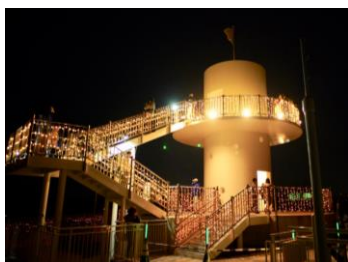

取材関係者限定！ 高所作業車からの撮影予約

イベント期間中の初日 12月22日と23日の2日間限定で、高所作業車による観覧を行います。

当日は、予約制（先着順）で、割り当てられた時間内でのご利用とさせていただきます。取材希望日時が決まりましたら、事前にご予約をお願いします。先着順のため、ご希望にそえない場合もあると思いますが、予めご了承くださいませようお願いします。※なお、強風時は運行を中止します。ご了承ください。

【広報担当】切手（きって）・二村（ふたむら） 直通 TEL : 092-603-1300

予約時間帯 ①18:00~18:30、②18:30~19:00、③19:00~19:30、
④19:30~20:00、⑤20:00~20:30

高所作業車概要：地上最大15m、乗車時間15~20分（目安）、

1枠の時間帯に、2社様以上で利用いただく場合があります。

●お客様の眺望ポイント

ワンダーワールド内にある、子供の岩（眺望箇所）から、キャンドルアートの全貌を楽しんでいただけます。

10,000本のキャンドルアート デザイン公募授賞式開催

今年の「10,000本のキャンドルアート」の図案も、一般からの公募で選出しました。

最優秀賞を受賞したのは、福岡市内に在住の中学3年生、コルテス・リッチモンドさん（男性）の作品「Ride the spirit of X'mas」です。85点の応募作品の中から、みごと選ばれました。